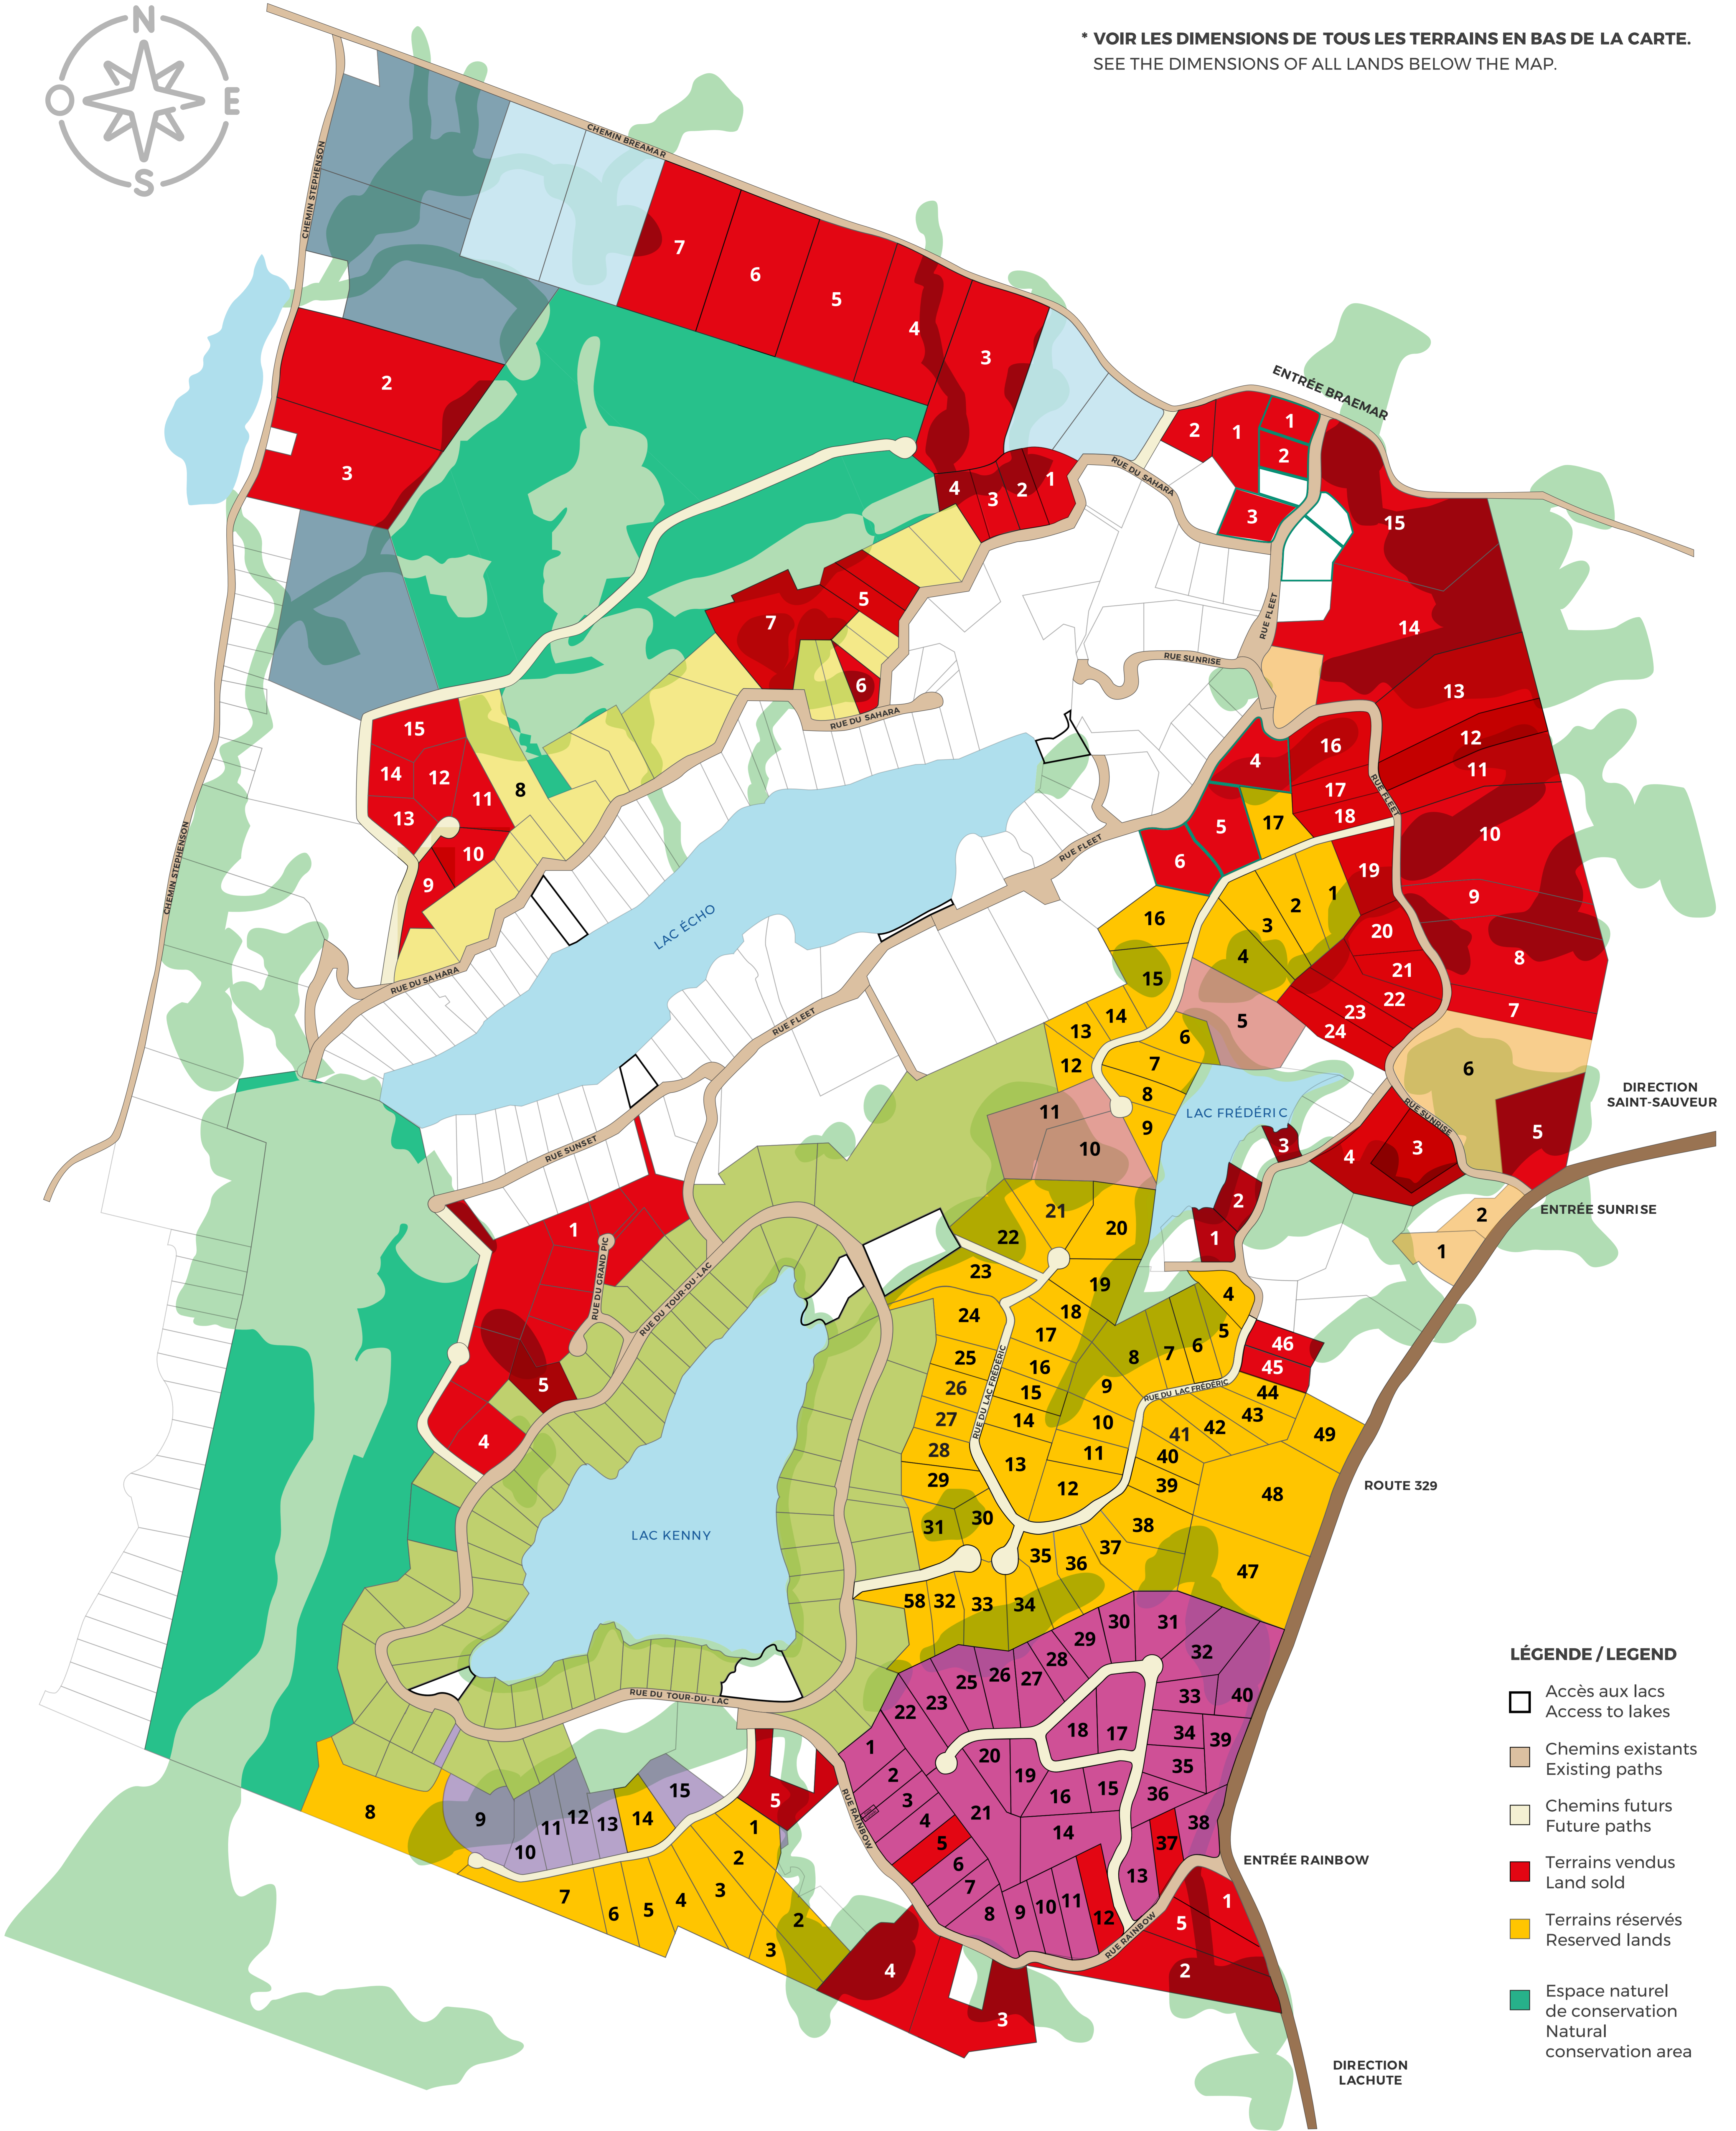

* VOIR LES DIMENSIONS DE TOUS LES TERRAINS EN BAS DE LA CARTE.
SEE THE DIMENSIONS OF ALL LANDS BELOW THE MAP.

1. **LÉGENDE / LEGEND**
2. Accès aux lacs / Access to lakes
   - Chemins existants / Existing paths
   - Chemins futurs / Future paths
   - Terrains vendus / Land sold
   - Terrains réservés / Reserved lands
   - Espace naturel de conservation / Natural conservation area

TERRAIN / LAND	m²	pi² / ft²
TOUR-DU-LAC 1	17143	184525,5
TOUR-DU-LAC 2	23659,7	254670,6
TOUR-DU-LAC 4	9495	102203,2
TOUR-DU-LAC 5	7886,9	84893,8
STEPHENSON 2	63138,6	679617,6
STEPHENSON 3	49375,5	531472,9
BRAEMAR 1	13547,6	145825,0
BRAEMAR 2	7149,8	76959,7
BRAEMAR 3	50355,7	542023,7
BRAEMAR 4	37100	399340,7
BRAEMAR 5	39774,6	428129,8
BRAEMAR 6	40642,7	437474,0
BRAEMAR 7	41493,1	446627,6
SAHARA 1	8472,3	91195,0
SAHARA 2	7680,3	82670,0
SAHARA 3	13272,8	142867,1
SAHARA 4	9953,9	107142,8
SAHARA 5	6937,6	74675,6
SAHARA 6	4791,4	51574,2
SAHARA 7	31433,4	338346,0
SAHARA 8	33089,4	356171,0
SAHARA 9	7505	80783,1
SAHARA 10	8550,1	92032,4
SAHARA 11	9981,3	107437,7
SAHARA 12	9923,4	106814,5
SAHARA 13	8215,3	88428,7
SAHARA 14	6308,4	67903,0
SAHARA 15	12540,4	134983,6
RAINBOW 1	8289	89222
RAINBOW 2	6428	69190
RAINBOW 3	7149	76951
RAINBOW 4	7348	79093
RAINBOW 5	7133	76779
RAINBOW 6	6924	74529
RAINBOW 7	6583	70859
RAINBOW 8	7951	85584
RAINBOW 9	6037	64982
RAINBOW 10	7232	77845
RAINBOW 11	8869	95465
RAINBOW 12	ND	ND
RAINBOW 13	8888	95670
RAINBOW 14	15901	171157
RAINBOW 15	6243	67199
RAINBOW 16	7688	82753
RAINBOW 17	10919	117531
RAINBOW 18	7761	83539
RAINBOW 19	6702	72140
RAINBOW 20	6717	72301
RAINBOW 21	18257	196517
RAINBOW 22	9752	104970
RAINBOW 23	8672	93345
RAINBOW 25	9800	105486
RAINBOW 26	8632	92914
RAINBOW 27	8476	91235
RAINBOW 28	6496	69922
RAINBOW 29	7517	80912
RAINBOW 30	6403	68921
RAINBOW 31	13165	141707
RAINBOW 32	13008	140017
RAINBOW 33	6948	74788